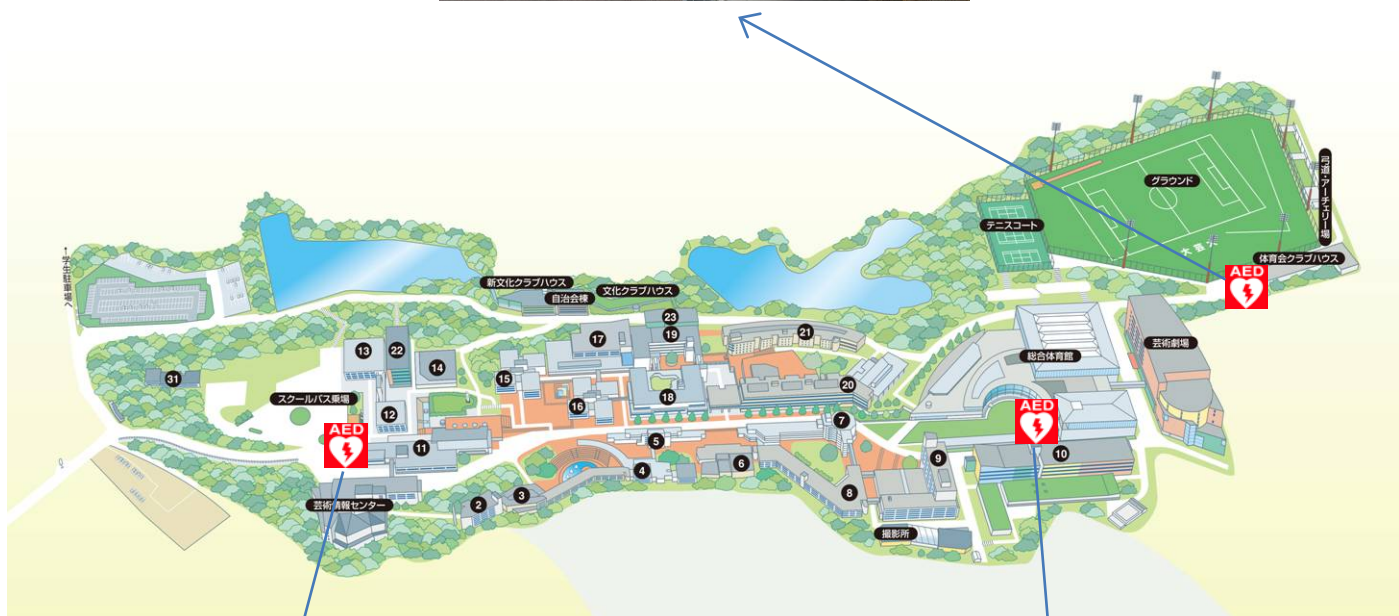

AED設置場所

平成29年3月24日にグランド・体育会クラブハウスに1台増設しました。

グランド・体育会クラブハウス

11号館 1階 守衛室前

総合体育館1階 守衛室前