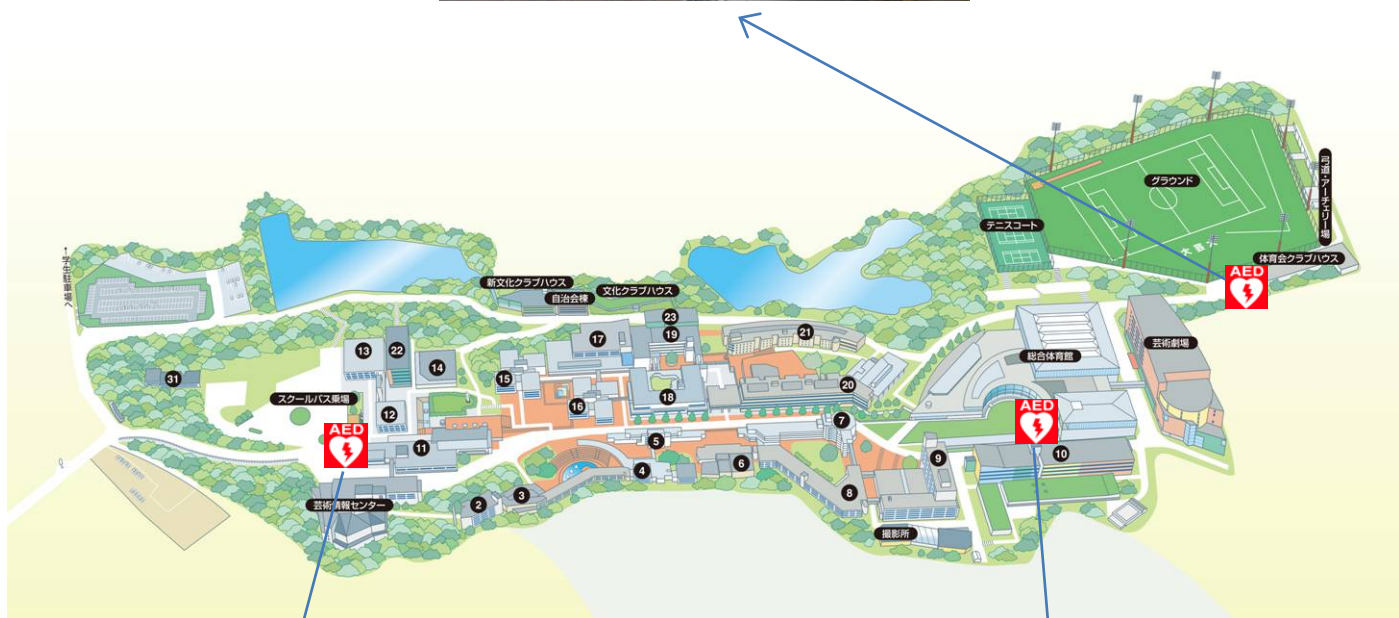

AED設置場所

平成29年3月24日にグランド・体育会クラブハウスに1台増設しました。

グランド・体育会クラブハウス

11号館 1階 守衛室前

総合体育館1階 守衛室前