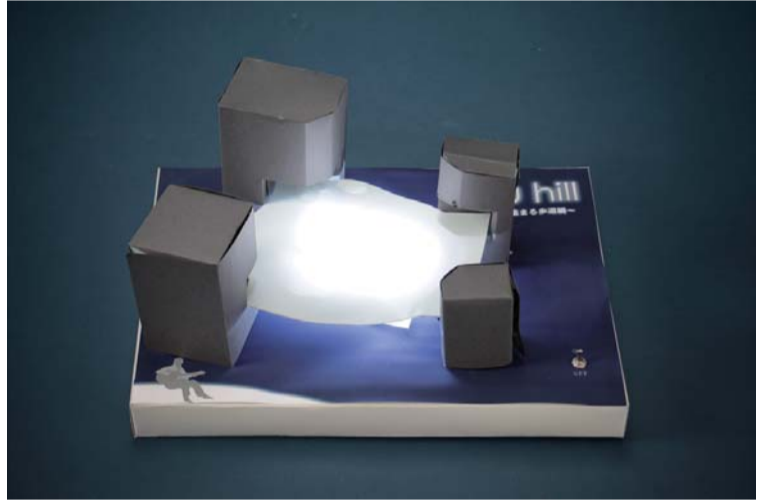

分野 : 建築
タイトル : yoru hill
名前 : 岡 正志
所属 : 大阪市立工芸高等学校