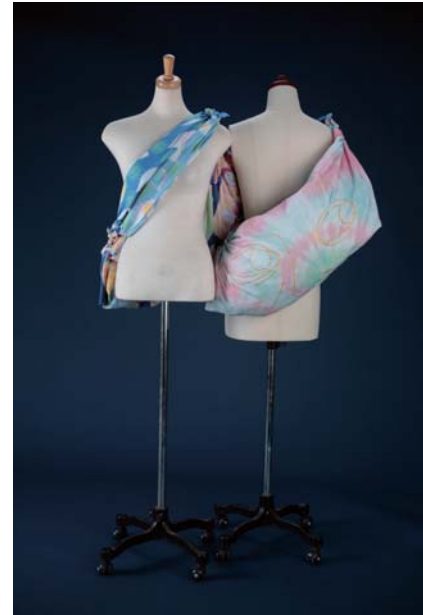

分野 : ファッション
タイトル: FUROSHIKI BAG
名前 : 寺内真莉香
所属 : 神戸市立六甲アイランド高等学校