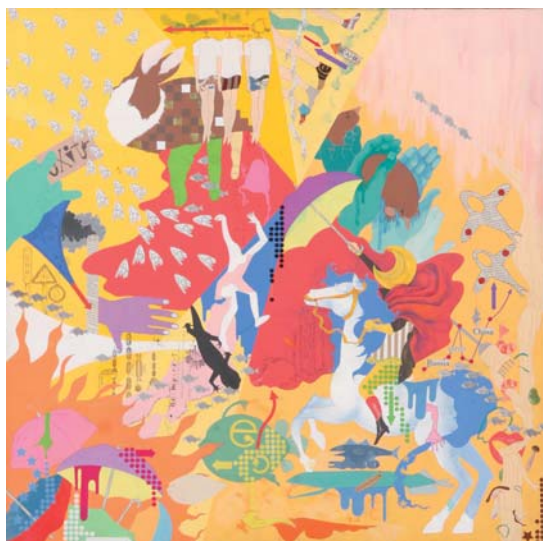

分野 : 美術  
タイトル: 春のヤング  
名前 : 野崎 碧  
所属 : 新潟明訓高等学校

分野 : 美術  
タイトル: 十七歳  
名前 : 神永梨咲  
所属 : 茨城県立牛久栄進高等学校

分野 : 美術  
タイトル: ありがとうってことだよ。  
名前 : 重岡美有  
所属 : 大分県立芸術緑丘高等学校

分野 : 美術  
タイトル: 自転車  
名前 : 甲斐杏奈  
所属 : 熊本県立第二高等学校