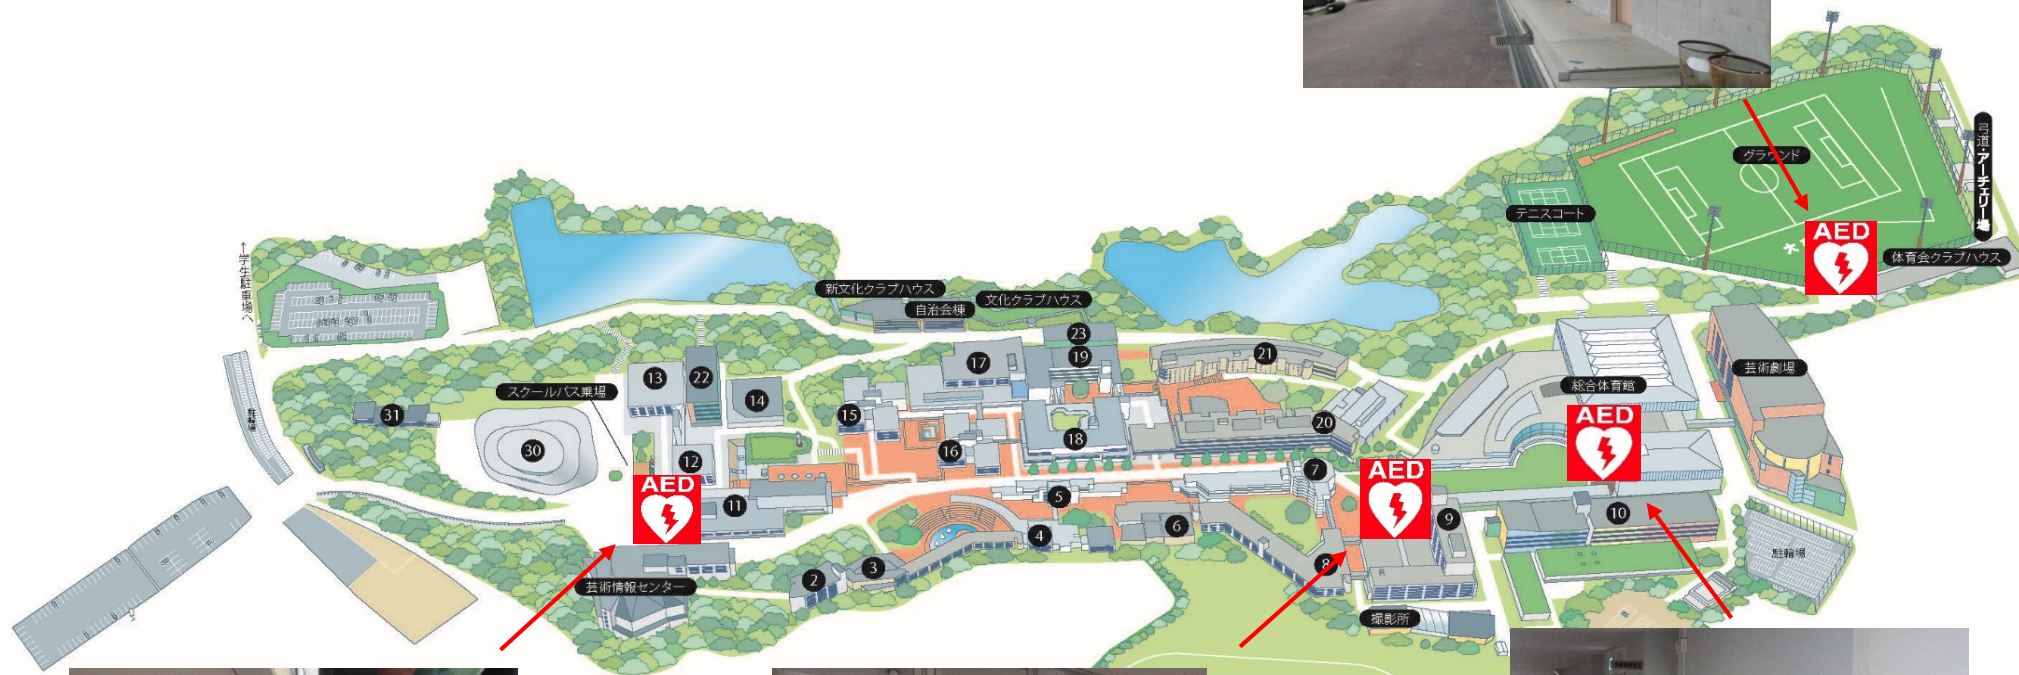

# AED 設置場所

体育会クラブハウス前

11号館1階 エントランス

9号館1階 エレベーターホール

総合体育館2階保健管理室前