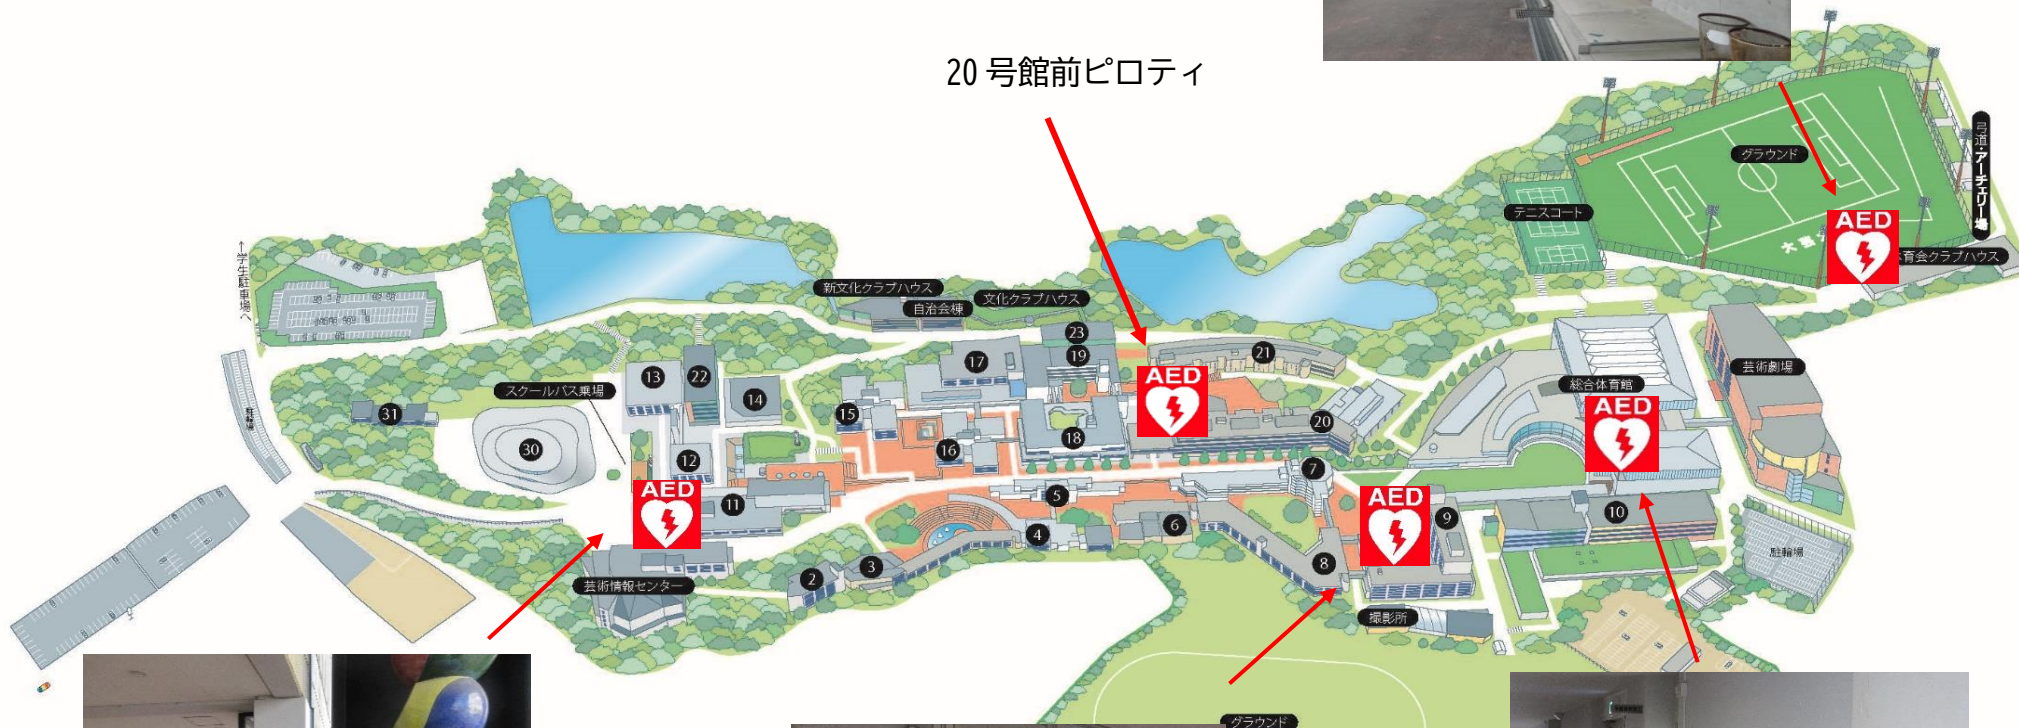

AED 設置場所

体育会クラブハウス前

20号館前ピロティ

11号館1階 エントランス

9号館1階 エレベーターホール

総合体育館2階保健管理室前